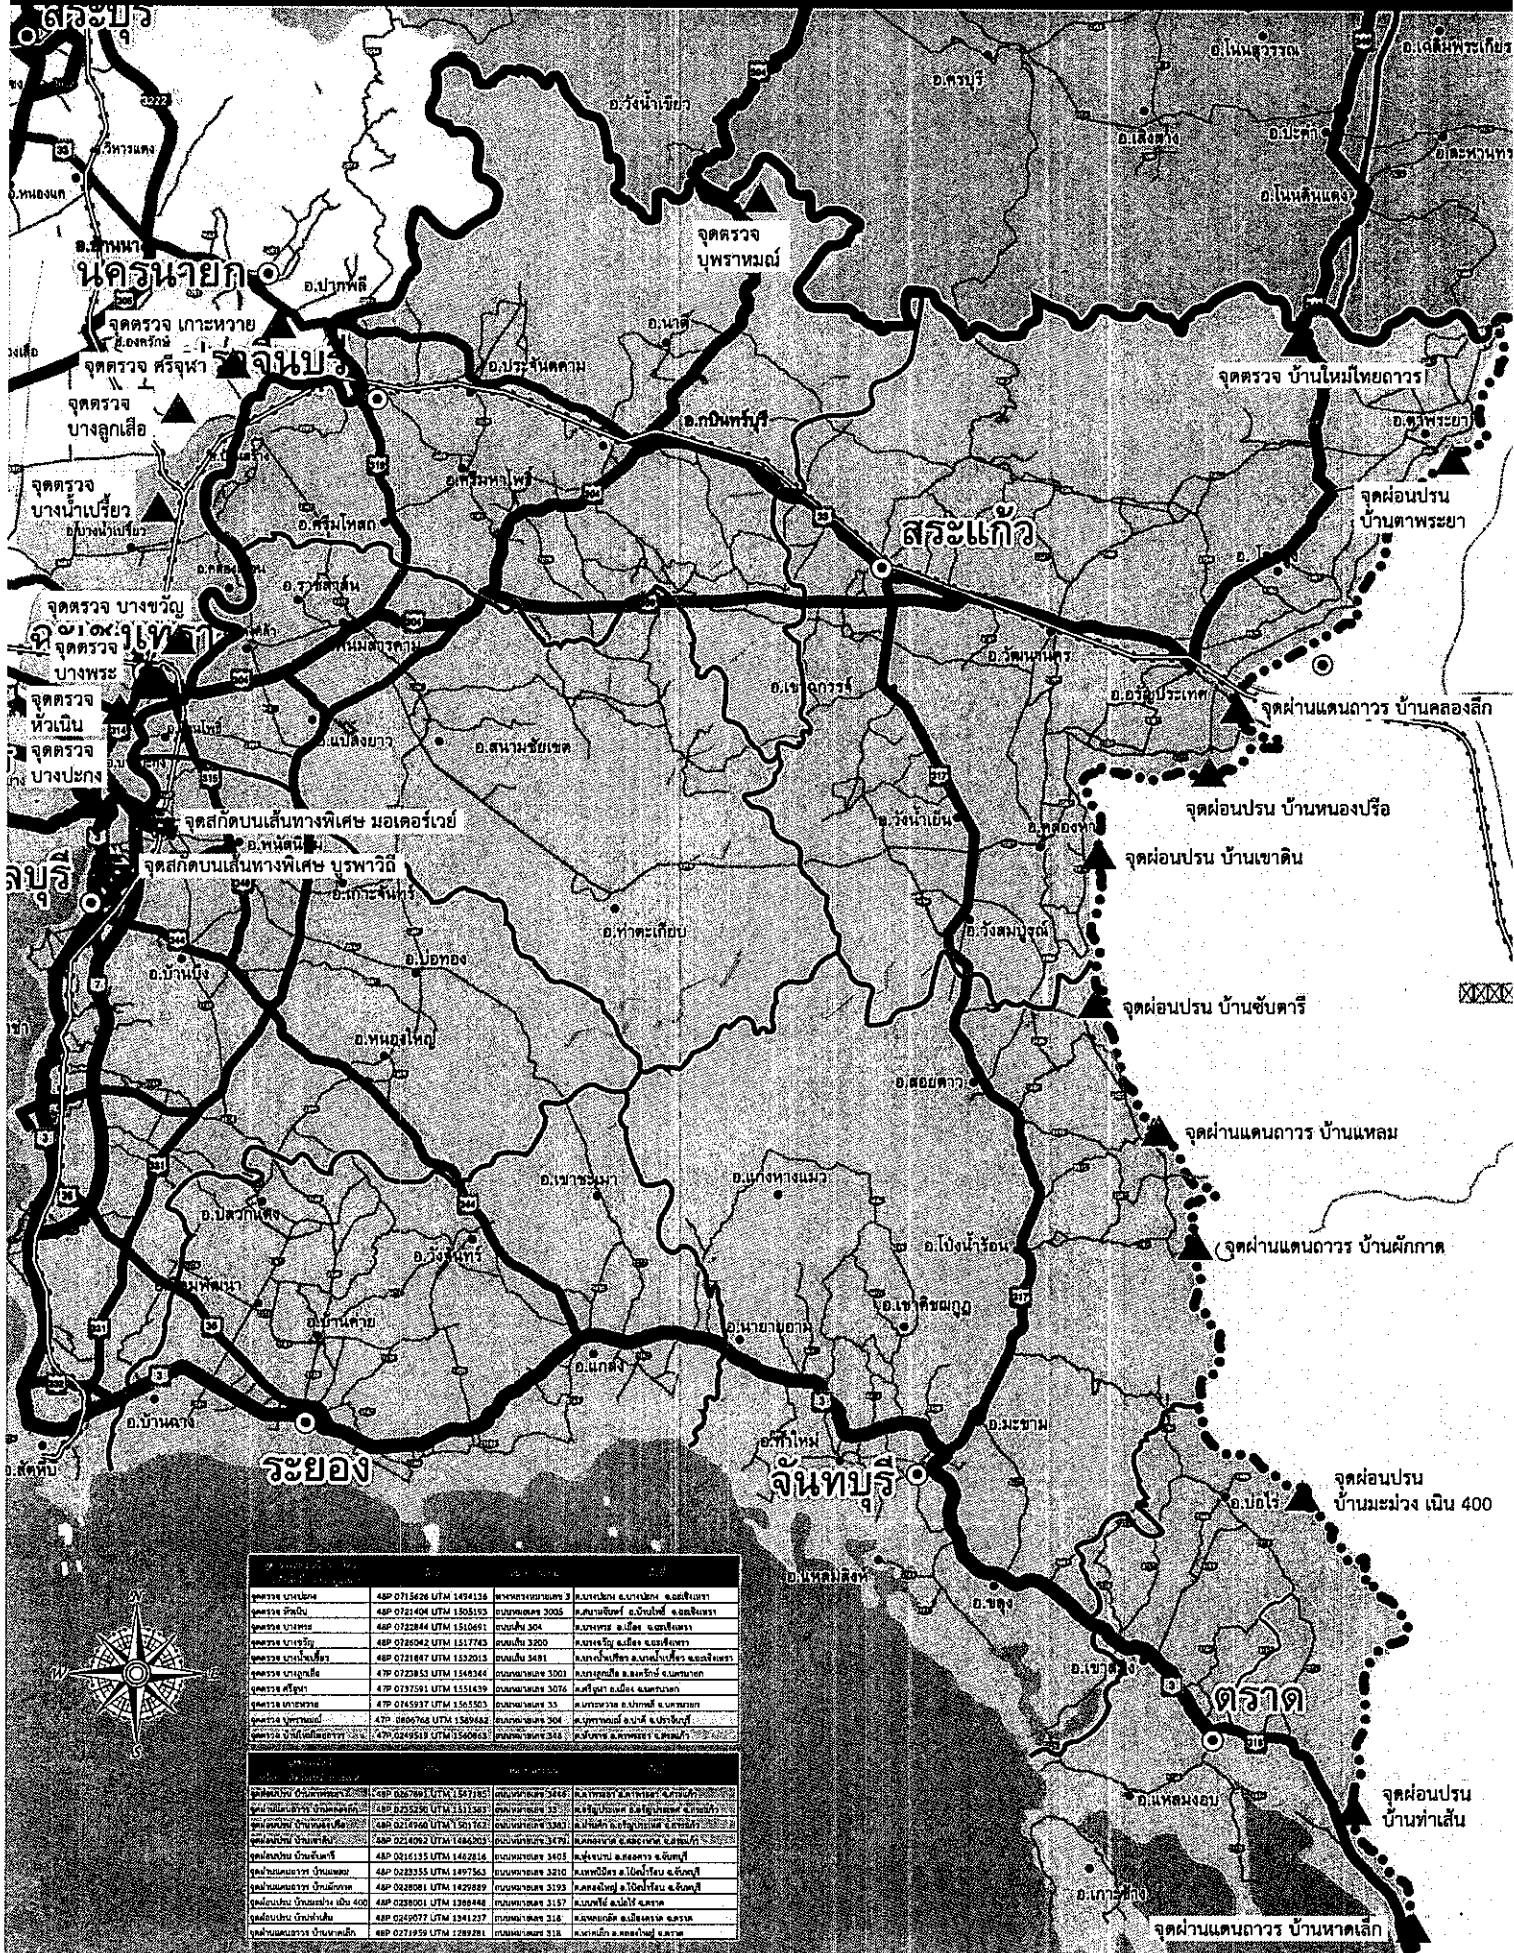

ภาพแสดงจุดตรวจสัตว์หรือซากสัตว์ก่อนเข้าพื้นที่เขตควบคุมโรคระบาดชนิดปากและเท้าเปื่อยในภาคตะวันออกเฉียงเหนือของประเทศไทย

ชื่อจุดตรวจ	พิกัด	หน่วยงานรับผิดชอบ
จุดตรวจ บ่อประจักษ์	48P 0715626 UTM 1474136	ด่านตรวจชายแดน 3
จุดตรวจ บ้านใหม่	48P 0721404 UTM 1305193	ด่านตรวจชายแดน 3
จุดตรวจ บ้านใหม่	48P 0722844 UTM 1305691	ด่านตรวจชายแดน 3
จุดตรวจ บ้านใหม่	48P 0723684 UTM 1313743	ด่านตรวจชายแดน 3
จุดตรวจ บ้านใหม่	48P 0721687 UTM 1312013	ด่านตรวจชายแดน 3
จุดตรวจ บ้านใหม่	47P 0729353 UTM 1546344	ด่านตรวจชายแดน 3
จุดตรวจ บ้านใหม่	47P 0737581 UTM 1551439	ด่านตรวจชายแดน 3
จุดตรวจ บ้านใหม่	47P 0745937 UTM 1541503	ด่านตรวจชายแดน 3
จุดตรวจ บ้านใหม่	47P 0849768 UTM 1589442	ด่านตรวจชายแดน 3
จุดตรวจ บ้านใหม่	47P 0849518 UTM 1582843	ด่านตรวจชายแดน 3